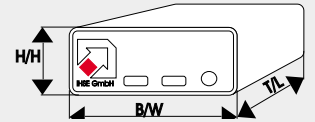

Technische Daten

Best.Nr.: 434-1S/434-1W
Best.Bezeichnung:
SDLink/LC/SDLink/DM
Cat5-extender bis 50m

Maße: BxHxT
ca. 80x25x110mm

Anschlüsse:

Monitor:

VGA, 1280x1024/75Hz

Tastatur/Maus:

PS2-kompatibel

Verbindungskabel:

Cat5, S-UTP-Simplex,
(4x2xAWG24)

Spannungsversorgung:

local unit durch PC
remote unit durch
mitgeliefertes Netzteil

Weitere Produkte:

Monitorweichen
Tastaturumschalter
mechanische Umschalter
elektr. Umschalter

Ihr Vertriebspartner

IHSE

IHSE GmbH

Maybachstraße 2
Oberteuringen

+49-7546/9248-0

+49-7546/9248-48

eMail: eMail@ihse.de