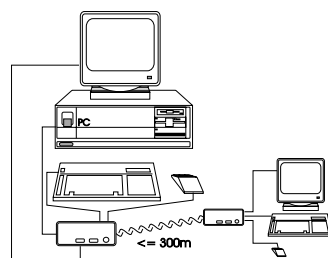

Anwendungen

stemen - keine Software notwendig! Verbinden Sie die units wie beschrieben,

und die Geräte sind betriebsbereit. Die Plug&Play-Initialisierung von Tastatur und Maus erlaubt ihnen, den PC korrekt zu booten, sogar wenn die remote unit ausgeschaltet ist, oder keine Maus und keine Tastatur angeschlossen sind.

Die local und remote unit werden mit strukturierter Verkabelung nach dem Industriestandard (Cat5 UTP/STP mit 4 Paaren) verkabelt (nicht im Lieferumfang enthalten). Steckverbinder Typ RJ45 (HIROSE oder ähnl.). Verwenden Sie ausschließlich Installationskabel mit starkem Innenleiter! Die Verwendung von Patchkabel (mit Litzenaufbau) führt zu schlechter Bildqualität.

typische Anwendungsgebiete

- Papiermaschinen
- Walzwerke
- Schweißanlagen

aber auch:

- Ton- und Fernsehstudios
- Banken
- Versicherungen