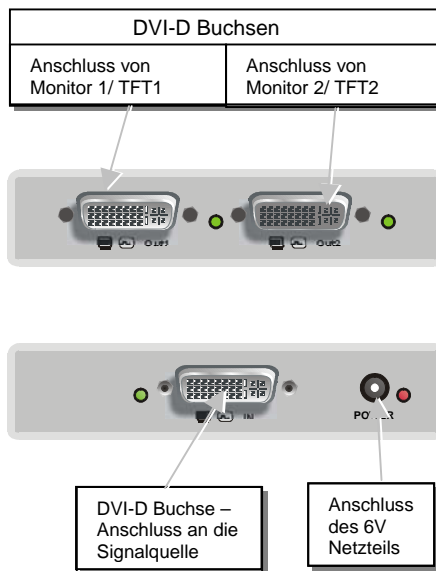

- Unterstützt DVI-D Input und Output
- Auflösungen bis maximal 1600x1200@60Hz
- Tischgerät, über Befestigungswinkel 19"-montierbar

DVI 2FACH SPLITTER

DVI 2fach Splitter

Eingangs Interface	DVI-D (SingleLink)
Ausgangs Interface	DVI-D (SingleLink), nicht HDCP kompatibel
Ausgangs Auflösung	1600x1200@60Hz, kleinere Auflösungen mindestens 75Hz
Stromversorgung	Internationales Netzteil (90-240V Input)
Abmessungen	120 x 120 x 35 mm-Tischgehäuse (19" Einbausatz und Befestigungswinkel verfügbar)
Upgradable	Onboard Flash

DVI 2fach Splitter

Viele Kunden, besonders industrielle Anwender, benötigen anzuzeigende Daten nicht nur auf einem sondern auf zwei oder mehr Monitoren gleichzeitig.

Mit dem DVI 2fach Splitter ist es jetzt möglich, auch die Daten einer modernen DVI-Graphikkarte auf zwei Monitoren gleichzeitig darzustellen – in absoluter Qualität – durch die digitale Darstellung der Bilddaten ist kein Unterschied zum Originalsignal möglich!

Anwendungsbeispiel

Im Normalfall müssen Sie keinerlei Einstellarbeiten durchführen, um Ihren DVI-2fach Splitter in Betrieb zu nehmen. In wenigen Ausnahmefällen kann es notwendig werden, die Auswahl der DDC-Informationen für den PC neu zu definieren. Im Auslieferungszustand werden die DDC-Informationen des Monitors an **Ausgang 1** an den PC gemeldet. Falls diese Einstellung zu keinem befriedigenderem Ergebnis führt (z.B. weil die zwei angeschlossenen Monitore unterschiedliche DDC-Informationen liefern) kann die DDC entweder abgeschaltet, oder aus der internen DDC-Tabelle entnommen werden.

Highlights

- Perfekte Bildqualität bei allen Auflösungen
- Ausgang: Unterstützt das neue DVI Video Interface
- Eingang: Unterstützt das neue DVI Video Interface
- Ausgang: Alle DVI-SingleLink Auflösungen nach DVI-Standards für die Benutzung mit Flachbildschirmen
- Über Einbaukits oder Gehäuseausführungen einbaubar in 19"-Schränke.
- interne DDC Tabelle unterstützter Monitorauflösungen: