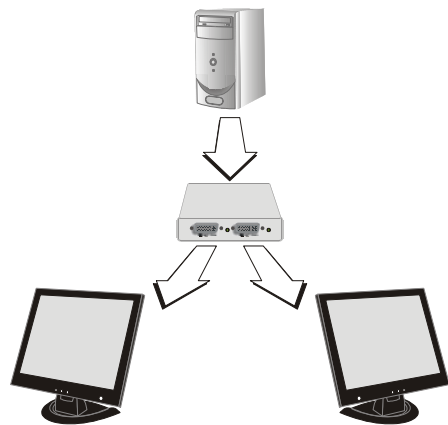

- Unterstützt DVI-D Input und Output
- Auflösungen bis maximal 1600x1200@60Hz
- Tischgerät, über Befestigungswinkel 19"-montierbar

DVI 2FACH SPLITTER

DVI 2fach Splitter

Eingangs Interface	DVI-D (SingleLink)
Ausgangs Interface	DVI-D (SingleLink), nicht HDCP kompatibel
Ausgangs Auflösung	1600x1200@60Hz, kleinere Auflösungen mindestens 75Hz
Stromversorgung	Internationales Netzteil (90-240V Input)
Abmessungen	120 x 120 x 35 mm-Tischgehäuse (19" Einbausatz und Befestigungswinkel verfügbar)
Upgradable	Onboard Flash

DVI 2fach Splitter

Viele Kunden, besonders industrielle Anwender, benötigen anzuzeigende Daten nicht nur auf einem sondern auf zwei oder mehr Monitoren gleichzeitig.

Mit dem DVI 2fach Splitter ist es jetzt möglich, auch die Daten einer modernen DVI-Graphikkarte auf zwei Monitoren gleichzeitig darzustellen – in absoluter Qualität – durch die digitale Darstellung der Bilddaten ist kein Unterschied zum Originalsignal möglich!

Anwendungsbeispiel

Im Normalfall müssen Sie keinerlei Einstellarbeiten durchführen, um Ihren DVI-2fach Splitter in Betrieb zu nehmen. In wenigen Ausnahmefällen kann es notwendig werden, die Auswahl der DDC-Informationen für den PC neu zu definieren. Im Auslieferungszustand werden die DDC-Informationen des Monitors an **Ausgang 1** an den PC gemeldet. Falls diese Einstellung zu keinem befriedigenderem Ergebnis führt (z.B. weil die zwei angeschlossenen Monitore unterschiedliche DDC-Informationen liefern) kann die DDC entweder abgeschaltet, oder aus der internen DDC-Tabelle entnommen werden.

Highlights

- Perfekte Bildqualität bei allen Auflösungen
- Ausgang: Unterstützt das neue DVI Video Interface
- Eingang: Unterstützt das neue DVI Video Interface
- Ausgang: Alle DVI-SingleLink Auflösungen nach DVI-Standards für die Benutzung mit Flachbildschirmen
- Über Einbaukits oder Gehäuseausführungen einbaubar in 19"-Schränke.
- interne DDC Tabelle unterstützter Monitorauflösungen: