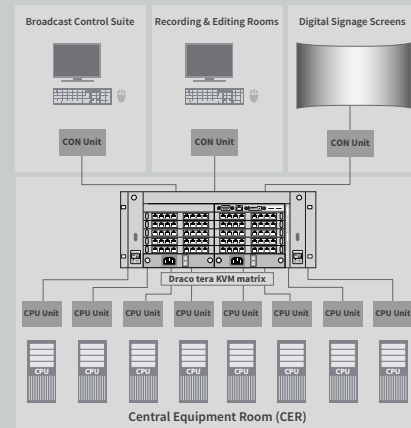

Draco tera KVM-Systeme übertragen Echtzeitdaten unversehrt über weite Entfernungen. Die direkt verbundene Netzwerkstruktur schützt vor Datenmissbrauch und unbefugtem Zugriff an öffentlich zugänglichen Standorten.

Das Draco tera Matrixsystem.
Erhältlich in einem Größenspektrum von 8 bis 576 Ports.

AV-Übertragung in Broadcast-Qualität

Wenn Veranstaltungszentren wachsen, erhöht sich der Bedarf an hochwertiger Audio- und Videoübertragung – frei von Störungen und Latenzzeiten. Das Draco tera KVM-System ermöglicht eine beispiellose Videoqualität bis zu 4K-Auflösung bei 60 Hz mit 4:4:4-Abtastung und unterstützt sämtliche digitalen Audioformate.

Einfache Systemintegration

Die Draco tera KVM-Matrix lässt sich über verschiedene Schnittstellen (serielle, API, TCP/IP) in größere Systeme integrieren. Das ermöglicht Systemintegratoren die schnelle und effektive Anbindung für Entwicklung und Einsatz maßgeschneiderter Installationen.

Han Show Theater, China

Die Han Show paart weltweit führende Technik mit spektakulären Live-Aufführungen. Bei allen Vorstellungen verbindet eine Draco tera KVM-Matrix die zentralen Server mit den User-Terminals im gesamten Gebäudekomplex.