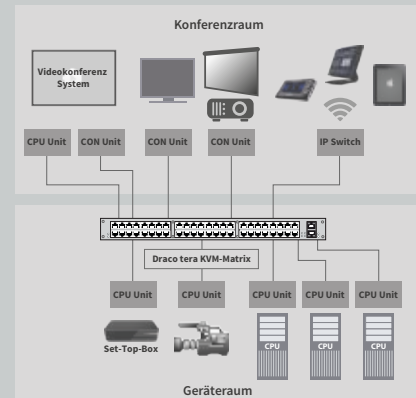

Sofortiger Zugriff auf alle Geräte

KVM-Matrixsysteme sind unverzichtbar für Anwendung, in denen es auf maximale Sicherheit, Zuverlässigkeit und Datenqualität ankommt. Sie versorgen Anwender mit einem Überblick über alle benötigten Quellen und Echtzeitdaten, jederzeit und ohne Einschränkungen.

Draco tera KVM-Matrixschwiche schalten verzögerungsfrei zwischen Rechnern und entfernten Konsolen um. Dank höchster Zuverlässigkeit eignen sie sich ideal für sicherheitskritische Systeme und Anwendungen im Dauerbetrieb.

Durch die modulare und flexible Bauweise lässt sich der Draco tera an das jeweilige Einsatzgebiet oder Projekt anpassen und erfüllt mit der integrierten Redundanz die gewünschten Sicherheitsanforderungen.