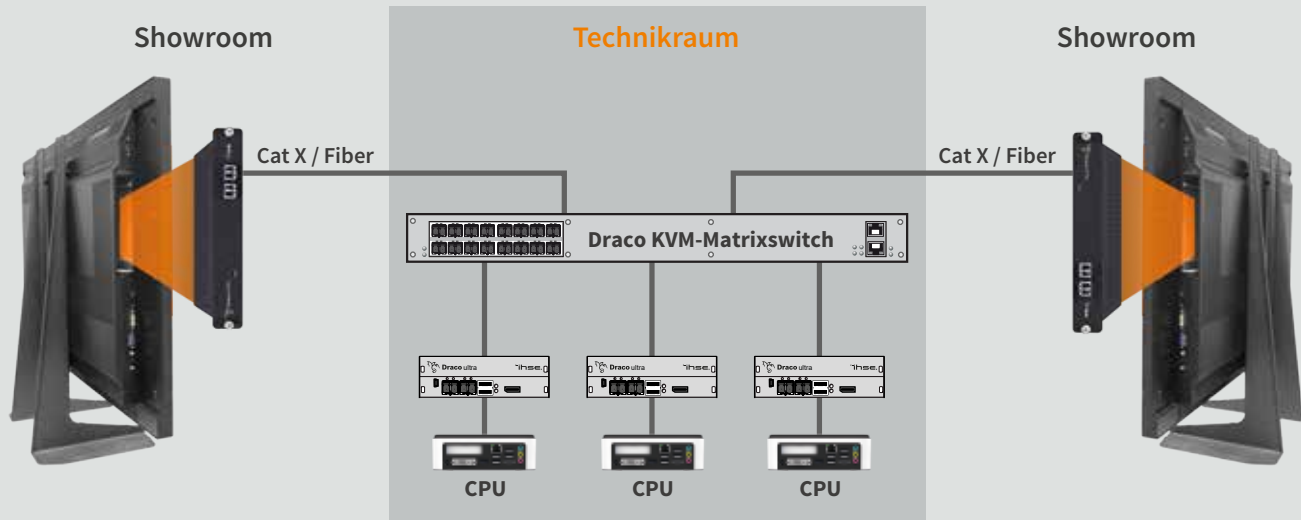

Signalquelle: Medienplayer oder PC

Umschaltung von jeder Quelle zu jedem Display

Ein KVM-Matrixswitch verbindet jede beliebige Signalquelle mit dem gewünschten Bildschirm, so dass an jeder Display-Position der richtige Inhalt zu sehen ist. Die Matrix lässt sich per grafischer Anwenderoberfläche oder externer Mediensteuerungen bedienen.

Sicherheit im Einsatz

KVM-Extender erhöhen die Daten- und Systemsicherheit durch Zugangsbeschränkungen. Dank kontrolliertem Computerzugang und gesicherten Zugriffsrechten können nur autorisierte Personen die sensiblen und kritischen Quellgeräte erreichen.

Draco vario ultra KVM-Extender

Draco OPS+

- Signalverlängerung zu Monitoren über ein einziges Kabel
- Kompatibel mit dem branchenweiten Standard für Displays
- Vereinfachte Installation
- Bessere Wartungsmöglichkeiten
- Vollständige Interaktivität
- Teil des erweiterten Intel OPS+ Systems

Ein einziges Modul, das in ein OPS+ Einschubfach gesteckt wird, überträgt HD/4K-Video- und Audiosignale bei vollständiger Interaktivität über ein einziges Cat-X- oder Glasfaserkabel – unabhängig von Standort und Entfernung bis zu 10 km (140 m per Cat X) von der Medienquelle.