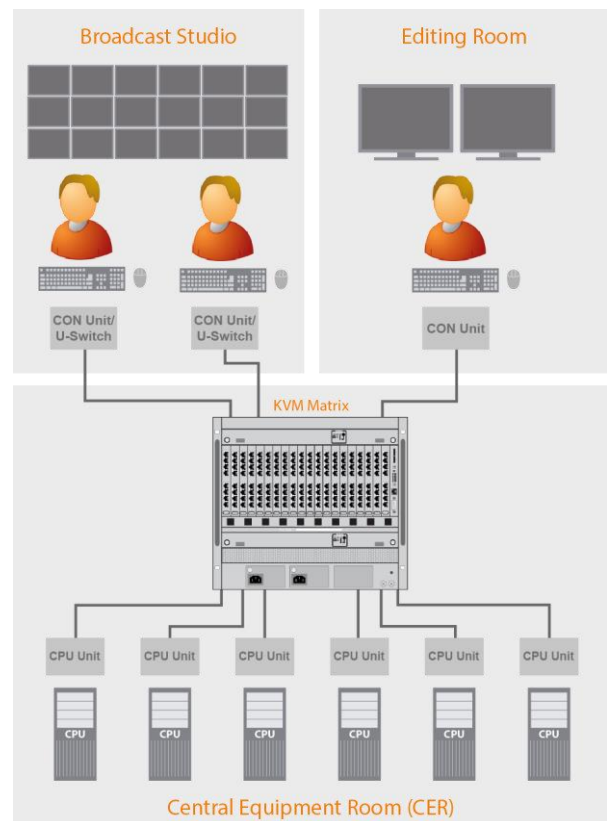

Die Anforderung

Auf der ersten Etage des neuen Sendezentrums befindet sich der zentrale Technikraum. Die Herausforderung bestand darin, die Server und Präsentationscomputer im Technikraum mit den Regie- und Schnittplätzen in den Sendestudios und weiteren, im Gebäude verteilten Bereichen zu verbinden. Um die Wettliebhaber über die Rennen auf dem Laufenden zu halten und Live-Feeds an die regionalen Rundfunksender übertragen zu können, benötigen die Moderatoren und Produktionsmitarbeiter direkten Zugriff auf Server und Computer. Bei Live-Übertragungen von Pferderennen arbeitet

Mit Hilfe des Draco U-Switch können die Anwender über acht Bildschirme mehrere Computer mit einer Maus und Tastatur bedienen und verzichten auf die unpraktische und unübersichtliche Vielzahl von Bediengeräten für die verschiedenen Computer.

Das einmalige Redundanzkonzept von IHSE, kombiniert mit der Hot-Swap-Fähigkeit der Draco tera enterprise Switches, sorgt für einen ununterbrochenen Datenfluss. Falls irgendwelche Probleme auftreten, lassen sich die Komponenten im laufenden Betrieb austauschen. Beim Ausfall der Hauptverbindung kann der Datenfluss über redundante Kanäle fortgesetzt werden – für Live-Übertragungen von Pferderennen eine essenzielle Funktion.

„Der Draco tera Switch sorgt für sofortigen Computierzugriff und ein angenehmes Bedienungserlebnis ohne Latenz bei der Signalübertragung“, erklärt Patrick Wong vom Hong Kong Jockey Club. „Dies ist eine Voraussetzung für Live-Events, bei denen wir keinerlei Verzögerungen tolerieren können. Vom technischen Standpunkt her bieten Features wie Duplex-Glasfaser-Ports, redundante Stromversorgung und SNMP flexible und effektive Möglichkeiten, höchst zuverlässige Systeme ohne Ausfallzeiten aufzubauen.“