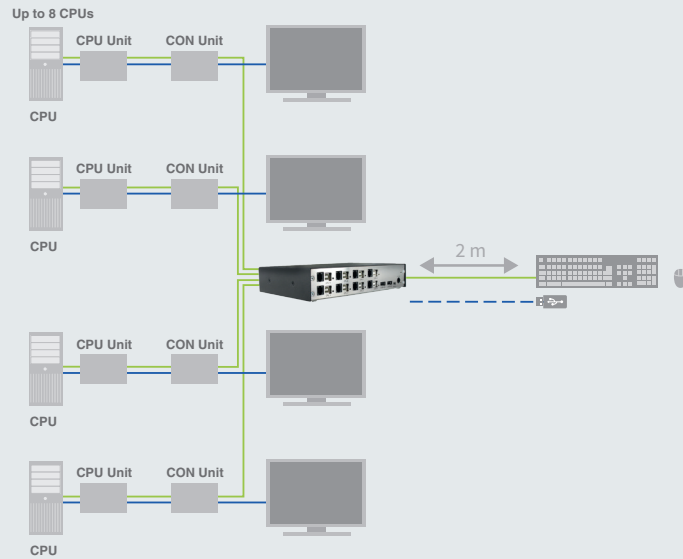

Sie ohne Verzögerung von einer Quelle zur nächsten, indem Sie lediglich den Mauscursor über den Monitorrand zum nächsten Monitor ziehen. Alternativ können Sie für jede Quelle zusätzliche Taster anschließen, wenn Sie lieber manuell per Knopfdruck umschalten möchten.

PRODUCT FEATURES

- > Instant Switching für schnelles, verzögerungsfreies Umschalten
- > Umschaltung per Mausbewegung, Tastatur oder optional anschließbaren Tastern (Multi-Screen-Control)
- > Anzeige des aktuell aktiven Monitors über optional anschließbare LEDs
- > Kompatibel zu allen Draco Produkten
- > Kompatibel zu allen USB-HID-Geräten
- > Mit dem 19"-Einbaukit können bis zu zwei Geräte in 1 HE eingebaut werden. Das spart kostbaren Schrankplatz

Bedienung mehrerer Computer mit mehreren Bildschirmen über nur ein Tastatur- und Maus-Set

TECHNISCHE DATEN

Netzteil (intern)	90-240VAC / 0,5 A / 47-63 Hz 5VDC
Abmessungen	221 x 146,7 x 43 mm

SCHEMATISCHE FUNKTIONSDARSTELLUNG

Der Draco U-Switch kann direkt an Computer oder CON Extender Units angeschlossen werden

Optional ist es möglich, eine Matrix dazwischen zu schalten

BESTELLNUMMERN

PRODUKT		ARTIKEL-NR.
	Draco U-Switch, 4-fach USB-Switch (Unterstützung von bis zu zwei USB-HID Geräten)	K476-4U
	Draco U-Switch, 4-fach USB-Switch (Unterstützung von bis zu vier USB-HID Geräten)	K476-4U2
	Draco U-Switch, 8-fach USB-Switch (Unterstützung von bis zu zwei USB-HID Geräten)	K476-8U
	Draco U-Switch, 4-fach USB-Switch (Unterstützung von bis zu vier USB-HID Geräten) mit USB 2.0 Umschaltung im oberen Board	K476-4U4T