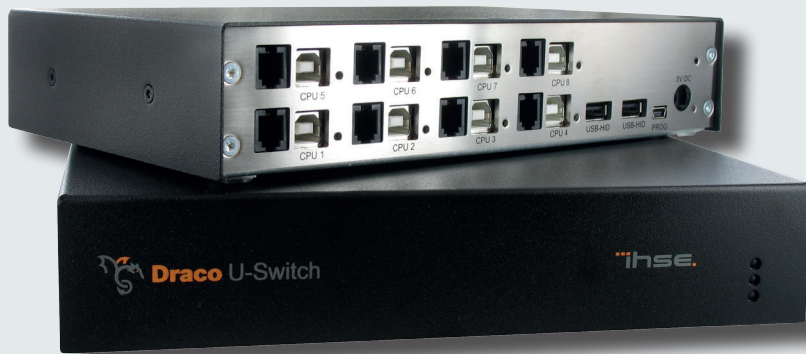

Bedienung mehrerer Computer mit mehreren Bildschirmen über nur ein Tastatur- und Maus-Set

Multi-Screen-Control

Verzögerungsfreies Schalten

Umschalten per Tastatur

Umschaltknöpfe anschließbar

LEDs anschließbar

PRODUKTBESCHREIBUNG

Möchten Sie mehrere Computer mit mehreren Bildschirmen über nur ein Tastatur- und Maus-Set bedienen? Und das bequem, einfach und vor allem schnell und ohne Verzögerungen? Dann ist der Draco U-Switch die perfekte Lösung. Verzichten Sie auf überflüssige Computermäuse und Tastaturen und

PRODUCT FEATURES

- > Instant Switching für schnelles, verzögerungsfreies Umschalten
- > Umschaltung per Mausbewegung, Tastatur oder optional anschließbaren Tastern (Multi-Screen-Control)
- > Anzeige des aktuell aktiven Monitors über optional anschließbare LEDs
- > Kompatibel zu allen Draco Produkten
- > Kompatibel zu allen USB-HID-Geräten
- > Mit dem 19"-Einbaukit können bis zu zwei Geräte in 1 HE eingebaut werden. Das spart kostbaren Schrankplatz

Der Draco U-Switch kann direkt an Computer oder CON Extender Units angeschlossen werden

Optional ist es möglich, eine Matrix dazwischen zu schalten

BESTELLNUMMERN

PRODUKT		ARTIKEL-NR.
	Draco U-Switch, 4-fach USB-Switch (Unterstützung von bis zu zwei USB-HID Geräten)	K476-4U
	Draco U-Switch, 4-fach USB-Switch (Unterstützung von bis zu vier USB-HID Geräten)	K476-4U2
	Draco U-Switch, 8-fach USB-Switch (Unterstützung von bis zu zwei USB-HID Geräten)	K476-8U
	Draco U-Switch, 4-fach USB-Switch (Unterstützung von bis zu vier USB-HID Geräten) mit USB 2.0 Umschaltung im oberen Board	K476-4U4T