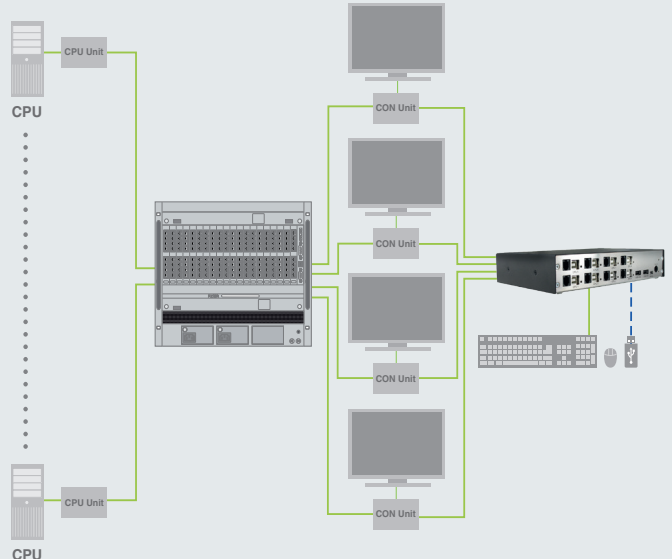

PRODUCT FEATURES

- > Instant Switching für schnelles, verzögerungsfreies Umschalten
- > Umschaltung per Mausbewegung, Tastatur oder optional anschließbaren Tastern (Multi-Screen-Control)
- > Anzeige des aktuell aktiven Monitors über optional anschließbare LEDs
- > Kompatibel zu allen Draco Produkten
- > Kompatibel zu allen USB-HID-Geräten
- > Mit dem 19"-Einbaukit können bis zu zwei Geräte in 1 HE eingebaut werden. Das spart kostbaren Schrankplatz

Bedienung mehrerer Computer mit mehreren Bildschirmen über nur ein Tastatur- und Maus-Set

TECHNISCHE DATEN

Netzteil (intern)	90-240VAC / 0,5 A / 47-63 Hz 5VDC
Abmessungen	221 x 146,7 x 43 mm

SCHEMATISCHE FUNKTIONSDARSTELLUNG

Der Draco U-Switch kann direkt an Computer oder CON Extender Units angeschlossen werden

Optional ist es möglich, eine Matrix dazwischen zu schalten

BESTELLNUMMERN

PRODUKT		ARTIKEL-NR.
	Draco U-Switch, 4-fach USB-Switch (Unterstützung von bis zu zwei USB-HID Geräten)	K476-4U
	Draco U-Switch, 4-fach USB-Switch (Unterstützung von bis zu vier USB-HID Geräten)	K476-4U2
	Draco U-Switch, 8-fach USB-Switch (Unterstützung von bis zu zwei USB-HID Geräten)	K476-8U
	Draco U-Switch, 4-fach USB-Switch (Unterstützung von bis zu vier USB-HID Geräten) mit USB 2.0 Umschaltung im oberen Board	K476-4U4T

ZUBEHÖR

PRODUKT	ARTIKEL-NR.
19"-Einbauwinkel (1HE) für 2-fach Gehäuse mit eingebautem Netzteil	474-2NRMK
Befestigungswinkel für Schraubmontage passend für alle 2-/4-/6-fach Gehäuse	474-BRACKET
19"-Einbaukit (1 HE) für 2- oder 4-fach Gehäuse	474-VRMK